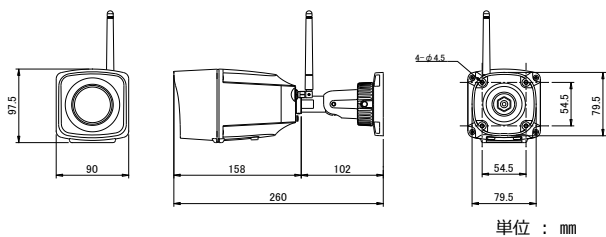

外形寸法図

関連商品

	ACアダプター PS-1236		ジャンクションボックス BX-150GA(W)N
	時刻補正GPSユニット AH-KAG1036		ジャンクションボックス BX-150GAL
	SDカード (I社製) SD-KID64XC (64GB) SD-KID128XC (128GB) SD-KID256XC (256GB)		SDカード (S社製) SD-KSD64XC (64GB) SD-KSD128XC (128GB) SD-KSD256XC (256GB)

⚠ 弊社にて動作確認済みの推奨SDカードをご使用ください。
その他のSDカードをご使用になられる場合、正常に作動しないことがあります。

安全に関する ご注意

- 商品を安全にお使いいただくため、ご使用前に必ず『取扱説明書』をよくお読みください。

CCTV・特殊機材 製造・販売

KELC-E

<https://www.kelc-e.jp/>

株式会社ケルク電子システム

本社
〒607-8411 京都市山科区御陵大津畑町37-7
TEL: 075-593-2103 FAX: 075-593-2868
TEL: 0120-560-056 (営業直通)

東京支店
〒101-0047 東京都千代田区内神田1-15-16 松本ビル6F
TEL: 03-5577-6844 FAX: 03-5282-5256

大阪営業所
〒540-0029 大阪府中央区本町橋2-23第7松屋ビル6F
TEL: 0120-560-056 FAX: 075-593-2868

お求め・お問い合わせは・・・

※ 製品の外观及び仕様は品質改善のため予告なしに変更することがあります。あらかじめご了承ください。
※ SDカードは消耗品です。定期的に点検を行い、新しいSDカードと交換してください。
※ 本製品は、犯罪抑止等を意図して製作された商品ですが、犯罪の防止・安全を完全に保証するものではありません。
万一被害などが発生しても、弊社は責任を負いかねますので、ご了承ください。

202306-1