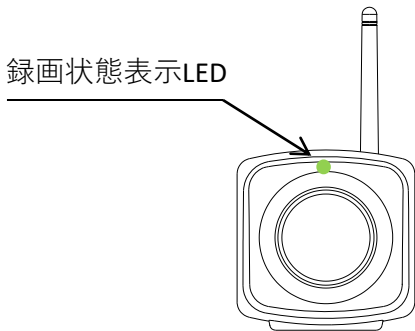

500万画素 SDカードレコーダー内蔵バレットカメラ

無線LAN標準装備・時刻補正用GPS対応
SDカード 暗号化録画対応

※GPSユニットはオプション品

IG-KHC150BGW

バレット型

カメラとレコーダーが一体型だから、
設置条件が添架物 1 台に限定される現場に最適！
※電力柱など

高機能

ウェブブラウザで簡単に操作可能です。
最大500万画素の鮮明な映像を記録できます。
AES 128bitの暗号化に対応し、最大256GBのSDカードに録画が可能です。
赤外線LEDを搭載し、夜間低照度時での撮影に最適です。
GPSによる時刻補正機能を装備し、長期間運用でも時刻ズレが発生しません。
内蔵の無線LANによるライブ・再生
・データダウンロードにも対応します。

録画状態表示LED

簡単・便利

カメラとレコーダーが一体だから設置が簡単です。
オートアイリス、電動バリフォーカルレンズを採用しており、任意の画角に調整可能です。
LED表示で録画状態を外部から確認できます。
取り扱いやすい FullサイズのSDカードに対応。

録画日数目安

コーデック：H.264 (単位：日)

SDカード 容量	ビットレート [kbps]			
	800	1000	1500	3000
64GB	7.0	5.6	3.7	1.8
128GB	14.1	11.3	7.4	3.7
256GB	28.2	22.5	14.8	7.4