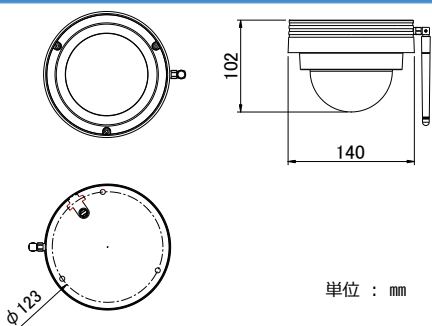

RBSSマークは公益社団法人日本防犯設備協会が優良な防犯機器として
認定した機器に表示することができる安心マークです。

CCTV・特殊機材 製造・販売

KELC-E

製品仕様

IG-KHC150DGW	
撮像素子	Sony 1 / 2.8型 CMOSセンサー
解像度	2592 (H) × 1944 (V) 約500万画素
最低被写体照度	カラー : 0.09 lx (F: 1.3、シャッター速度: 1/30、50IRE) : 0.01 lx (F: 1.3、AGC ON時) モノクロ : 0 lx (赤外線LED投光時)
デイトライト機能	ICR搭載 カラー / モノクロ / 外部信号 (照度センサー) 切替
ワイドダイナミックレンジ	デジタルWDR 10段階切替
レンズ性能	電動バリフォーカルレンズ f=2.8mm~12 mm / F1.3 水平: 105°~30.3°、垂直: 56.3°~17.1°
ホワイトバランス	ATW / 手動 (白熱灯 / 蛍光灯 / 日光 / 曇り / 日陰) 切替
プライバシー機能	ON / OFF 切替 (8ゾーン・プログラマブル)
動体検知機能	ON / OFF 切替 (4ゾーン・プログラマブル)
赤外線 (IR) LED	6個 赤外線到達距離: 約30m
録画圧縮方式	H.265、H.264 AVI動画ファイル形式 ※H.265設定では、動画ファイル再生時にWindowsから有料のコーデックを購入いただく必要がございます
録画解像度	2592×1944 / 1920×1080 / 1280×720 / 640×480
ビットレート	256 Kbps ~ 8192 Kbps ※SDカード記録を行う際はビットレート4000Kbpsまで
フレームレート	1 ~ 30 fps
録画モード	連続 / 動体検知 (スケジュール運用による)
再生方法	専用ソフト : カメラにアクセスし、ウェブブラウザから再生 SDカード : PCで認識、付属の暗号化解除ソフトで暗号化解除後、各種動画再生ソフトによる再生 ダウンロードデータ : 付属の暗号化解除ソフトで暗号化解除後 各種動画再生ソフトによる再生
録画状態表示	LED表示灯 (録画中: 点灯 (緑)、録画停止中: 点滅、電源切: 消灯)
保存メディア	SDカード (最大256GB) 暗号化記録 (AES 128bit) 推奨品: SD-KID256XC (256GB)、SD-KID128XC (128GB)、SD-KID64XC (64GB) SD-KSD256XC (256GB)、SD-KSD128XC (128GB)、SD-KSD64XC (64GB)
時刻補正機能	GPS同期 (GPS: AH-KAG1036) / NTPサーバー同期 (インターネット接続時) / PC同期
ネットワーク・周波数帯域	無線LAN対応 IEEE802.11 b / g / n ・ 2.4GHz帯
セキュリティ	WPA2-PSK (TKIP/AES) ステルス機能搭載 MACアドレスフィルタリング IPアドレス フィルタリング 無線LANアクセス: SSID・パスワード
電源電圧	DCジャック (2.1φmm) DC12V ± 10% 推奨ACアダプター: PS-1236
消費電力	10.4W (最大) ※SDカード、GPS [AH-KAG1036] 接続時 推奨ACアダプター[PS-1236]使用時、AC側消費電力14W (最大)
使用温度範囲	-10℃ ~ +50℃ (85%RH以下 結露なきこと)
保護等級	IP67準拠 / IP66準拠
重量	約800g (本体のみ)

外形寸法図

関連商品

ACアダプター
PS-1236

時刻補正
GPSユニット
AH-KAG1036

ウォールマウントブラケット
IP-KMBA72H

ジャンクションボックス
BX-150GA(W)N

ジャンクションボックス
BX-150GAH

SDカード (I社製)
SD-KID64XC (64GB)
SD-KID128XC (128GB)
SD-KID256XC (256GB)