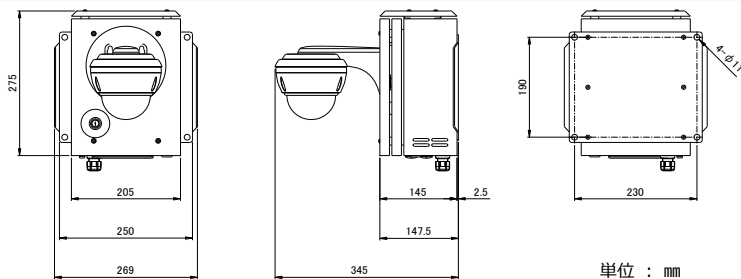

RBSSマークは公益社団法人日本防犯設備協会が優良な防犯機器として認定した機器に表示することができる安心マークです。

CCTV・特殊機材 製造・販売

製品仕様

IG-KTC250DGW-AW	
撮像素子	SONY 1/2.9型 2.1M ログレシブスキャン Starvis CMOSセンサー
解像度	1920 (H) × 1080 (V) 約210万画素
最低被写体照度	カラー : 0.07 lx (F:1.4、シャッター速度:1/30秒、50IRE) 、0.05 lx (F:1.4、30IRE) モノクロ : 0 lx (赤外線LED投光時)
デナイト機能	ICR搭載 EXT (外部) / 自動 / カラー / モノクロ 切替
ワイドダイナミックレンジ	デジタルWDR OFF / LOW / MIDDLE / HIGH 切替
レンズ性能	DCオートアイリスパリアフォーカルレンズ f=2.8mm~12 mm ・ F : 1.4 水平画角 : 約100°~ 約33°、垂直画角 : 約52°~ 約19°
逆光補正 (BLC)	OFF / BLC / HSBLIC 切替
プライバシー機能	ON / OFF 切替 (16ゾーン・プログラマブル)
赤外線 (IR) LED	24個
赤外線到達距離	15m ~ 20m (赤外線LED ON : 2 lx以下 / 赤外線LED OFF : 5 lx以上)
録画圧縮方式	H.264準拠 AVI動画ファイル形式
録画解像度	1920×1080(1080P) / 1280×720(720P) / 720×480(D1)
録画画質	6段階切替 0.7M / 1M / 1.5M / 3M / 4M / 6M bps
フレームレート	1 / 2 / 3 / 4 / 5 / 6 / 10 / 15 / 20 / 30 fps
映像出力	1ch 1.0Vp-p コンポジット信号 75Ω (RCA)
録画モード	連続録画
上書き機能	あり (上書き・停止)
再生方法	専用ソフト : カメラにアクセスし、再生ウィンドウから再生 SDカード : 専用ソフトを用いてPCに認識・再生 ダウンロードデータ : 各種動画再生ソフトによる再生
録画動作状態表示	LED(赤)ランプ表示 (点灯:録画中 / 消灯:録画停止中 / 点滅:SDカードへの書き込み異常時)
保存メディア	SDカード (最大256GB) ※ 推奨SDカードは本カタログ「関連商品」及び弊社ホームページを参照してください。
時刻補正機能	GPS同期 ※ GPSは毎日午前2時00分に補正、月差:±25秒以内 (25℃、GPS非受信時)、 ±1秒以内 (25℃、GPS受信時)
ネットワーク・周波数帯域	無線LAN対応 IEEE802.11 a / ac / n ・ 2.4GHz帯/5.6GHz帯
セキュリティ	WPA2-PSK (TKIP/AES) ステルス機能搭載 無線LANアクセス: SSID・パスワード、再生時: パスワード
保護等級	IP66
電源電圧	AC100V 50/60Hz
消費電力	20W (最大)
使用温度範囲	-10℃ ~ +50℃ (30%RH ~ 80%RH 結露なきこと)
重量	約4.5kg (本体のみ)

外形寸法図

単位 : mm

関連商品

(I 社製)
SD-KID64XC1 (64GB)
SD-KID128XC1 (128GB)
SD-KID256XC1 (256GB)

(W社製)
SD-KWD64XC1 (64GB)
SD-KWD128XC1 (128GB)
SD-KWD256XC1 (256GB)

⚠ 弊社にて動作確認済の推奨SDカードをご使用ください。その他のSDカードをご使用になられる場合、正常に作動しないことがあります。