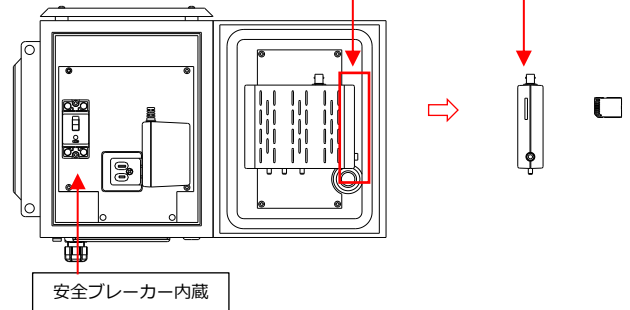

フルHD SDカードレコーダー内蔵ドームカメラ

無線LAN・時刻補正用GPS 標準装備

IG-KTC250DGW-AW

ドーム型

カメラとレコーダーは一体型だから、
設置条件が添架物 1 台に限定される現場に最適！
※電力柱など

高機能

フルハイビジョンの鮮明な映像を記録できます。
最大256GBのSDカードに録画が可能です。
赤外線LEDを搭載し、夜間低照度時での撮影に最適です。
GPSによる時刻補正機能を装備し、長期間運用でも時刻ズレが発生しません。
内蔵の無線LANによるライブ・再生・データダウンロードにも対応します。

ジャンクションボックス内 SDカードスロット部

安全ブレーカー内蔵

簡単・便利

カメラとレコーダーが一体だから設置が簡単です。
バリフォーカルレンズを採用しており、任意の画角に調整可能です。
LED表示で録画状態を外部から確認できます。
施錠可能なボックスの開閉によりSDカードの取り出しも可能です。

ジャンクションボックス底面 録画状態表示LED

こんな用途に

IP66対応で屋外設置が可能です。
常時モニター監視が不要で不測の事態が起きた時などで映像確認する場合に最適です。
街頭・駐車場の防犯、不法投棄監視などに…

RBSSマークは公益社団法人日本防犯設備協会が優良な防犯機器として認定した機器に表示することができる安心マークです。

CCTV・特殊機材 製造・販売

製品仕様

IG-KTC250DGW-AW	
撮像素子	SONY 1/2.9型 2.1M ログレシブスキャン Starvis CMOSセンサー
解像度	1920 (H) × 1080 (V) 約210万画素
最低被写体照度	カラー : 0.07 lx (F:1.4、シャッター速度:1/30秒、50IRE) 、0.05 lx (F:1.4、30IRE) モノクロ : 0 lx (赤外線LED投光時)
デナイト機能	ICR搭載 EXT (外部) / 自動 / カラー / モノクロ 切替
ワイドダイナミックレンジ	デジタルWDR OFF / LOW / MIDDLE / HIGH 切替
レンズ性能	DCオートアイリスパリアフォーカルレンズ f=2.8mm~12 mm ・ F : 1.4 水平画角 : 約100°~ 約33°、垂直画角 : 約52°~ 約19°
逆光補正 (BLC)	OFF / BLC / HSBLIC 切替
プライバシー機能	ON / OFF 切替 (16ゾーン・プログラマブル)
赤外線 (IR) LED	24個
赤外線到達距離	15m ~ 20m (赤外線LED ON : 2 lx以下 / 赤外線LED OFF : 5 lx以上)
録画圧縮方式	H.264準拠 AVI動画ファイル形式
録画解像度	1920×1080(1080P) / 1280×720(720P) / 720×480(D1)
録画画質	6段階切替 0.7M / 1M / 1.5M / 3M / 4M / 6M bps
フレームレート	1 / 2 / 3 / 4 / 5 / 6 / 10 / 15 / 20 / 30 fps
映像出力	1ch 1.0Vp-p コンポジット信号 75Ω (RCA)
録画モード	連続録画
上書き機能	あり (上書き・停止)
再生方法	専用ソフト : カメラにアクセスし、再生ウィンドウから再生 SDカード : 専用ソフトを用いてPCに認識・再生 ダウンロードデータ : 各種動画再生ソフトによる再生
録画動作状態表示	LED(赤)ランプ表示 (点灯:録画中 / 消灯:録画停止中 / 点滅:SDカードへの書き込み異常時)
保存メディア	SDカード (最大256GB) ※ 推奨SDカードは本カタログ「関連商品」及び弊社ホームページを参照してください。
時刻補正機能	GPS同期 ※ GPSは毎日午前2時00分に補正、月差:±25秒以内 (25℃、GPS非受信時)、 ±1秒以内 (25℃、GPS受信時)
ネットワーク・周波数帯域	無線LAN対応 IEEE802.11 a / ac / n ・ 2.4GHz帯/5.6GHz帯
セキュリティ	WPA2-PSK (TKIP/AES) ステルス機能搭載 無線LANアクセス: SSID・パスワード、再生時: パスワード
保護等級	IP66
電源電圧	AC100V 50/60Hz
消費電力	20W (最大)
使用温度範囲	-10℃ ~ +50℃ (30%RH ~ 80%RH 結露なきこと)
重量	約4.5kg (本体のみ)