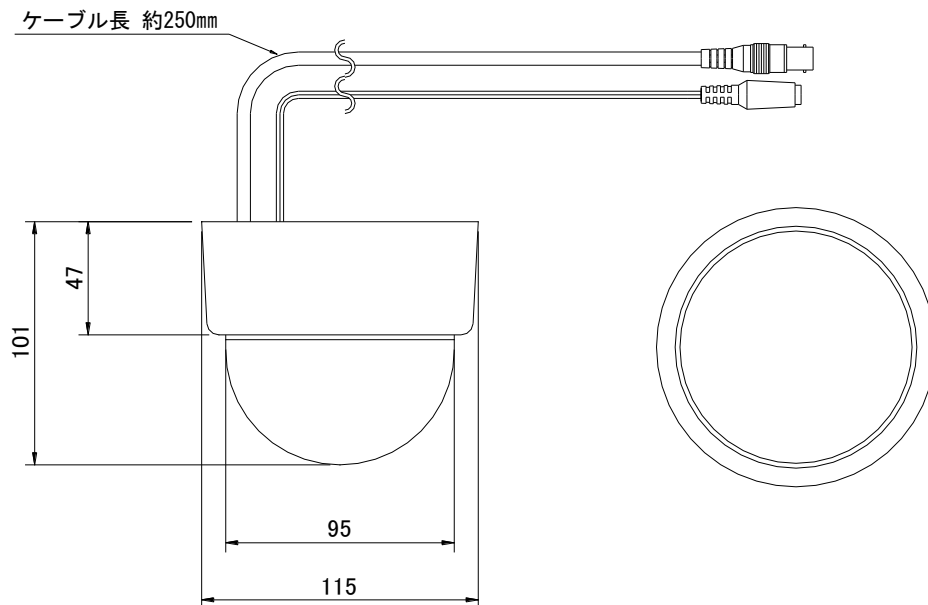

仕様

品名	AHD ドームカメラ	
品番	KE-AHD322A	
カメラ仕様	撮像素子	SONY 1/3 型 2.1M プログレッシブスキャン Starvis CMOS センサー
	解像度	1920(H) × 1080(V) 約 210 万画素
	AHD 規格	AHD2.0 1920×1080p@25/30fps
	映像出力	1ch AHD2.0 (1080P) / 1.0Vp-p コンポジット信号 75Ω 切替 (BNC)
	最低被写体照度	カラー : 0.02 lx (F:1.2 時) モノクロ : 0.005 lx (F:1.2 時) 0 lx (赤外線 LED 投光時)
	電子シャッター	自動 : 1/30 秒 ~ 1/30,000 秒 マニュアル : FL(1/100 秒) 含む、1/30 秒 ~ 1/30,000 秒で 11 ステップ
	デイナイト機能	デジタルデイナイト EXT (外部) / 自動 / カラー / モノクロ 切替
	ワイドダイナミックレンジ	デジタルWDR 自動 / OFF / ON (8 段階) 切替
	メニュー表示 (OSD)	スクリーン上に表示 (内部 SW・UTC コントローラーで操作)
	アイリスコントロール	DC オートアイリス
	レンズ性能	DC オートアイリスバリアフォーカルレンズ f=2.8mm~12mm / F1.4 水平画角 : 約 86.1° ~ 約 24.6°、垂直画角 : 約 55.4° ~ 約 14.0°
	オートゲインコントロール (AGC)	20 段階 切替
	逆光補正 (BLC)	OFF / BLC / HSBLC 切替
	デフォグ	ON / OFF 切替
	ホワイトバランス	AWB / ATW / PUSH LOCK / MANUAL 切替
	デジタルノイズリダクション	SMART DNR ON / OFF 切替 2DNR OFF / LOW / MIDDLE / HIGH 切替 3DNR OFF / LOW / MIDDLE / HIGH 切替
	言語	英語 / 日本語 / 繁体中国語 / 簡体中国語 切替
	画像調整	水平反転 / 垂直反転 / 回転
	動体検知機能	ON / OFF 切替 (4 ゾーン・プログラマブル)
	プライバシー機能	ON / OFF 切替 (16 ゾーン・プログラマブル)
一般仕様	電源電圧	電源重畳方式 : 専用電源ユニット KE-PS114 / KE-PS118A より供給 電源別送方式 : DC12V ± 10% (φ2.1mm DC ジャック)
	消費電流	100mA (最大)
	使用温度範囲	-10°C ~ +50°C (80%RH 以下 結露なきこと)
	保管温度範囲	-20°C ~ +60°C (90%RH 以下 結露なきこと)
	外形寸法	115(φ)mm × 101(L)mm (本体のみ、突起物を除く)
	重量	約 380 g (本体のみ)

承認図

単位 : mm