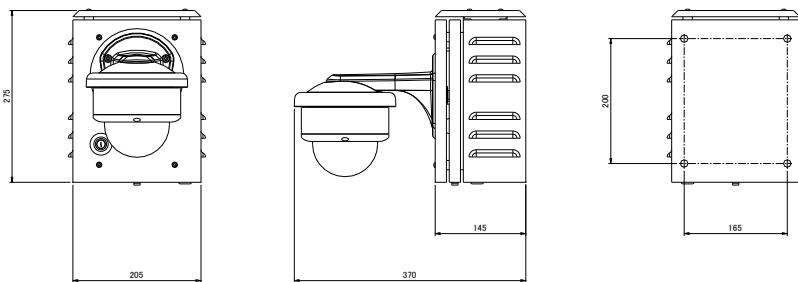

製品仕様

KER-IP200DGW	
撮像素子	Sony 1/3型 2.4Mプログレッシブスキャン CMOSセンサー
解像度	1920 (H) × 1080 (V) 約240万画素
最低被写体照度	カラー : 0.067 lx (F: 1.4時) モノクロ : 0.02 lx (F: 1.4時)、0 lx(赤外線LED投光時)
デナイト機能	ICR搭載 EXT (外部) / 自動 / カラー / モノクロ 切替
ワイドダイナミックレンジ	デジタルWDR OFF / LOW / MIDDLE / HIGH 切替
レンズ性能	DCオートアイリスパフォーカルレンズ f=2.8mm~12 mm ・ F: 1.4 水平: 86.1°~24.6° ±10%、垂直画角: 55.4°~14.0° ±10%
逆光補正 (BLC)	OFF / BLC / HSBC 切替
プライバシー機能	ON / OFF 切替 (4ゾーン・プログラマブル)
赤外線 (IR) LED	30個 (4個は、高輝度LED)
赤外線到達距離	屋内: 約20m (最大) / 屋外: 約10m (最大)
録画圧縮方式	H.264準拠 AVI動画ファイル形式
録画解像度	1920×1080 / 1280×720 / 720×480
録画画質	6段階切替 0.7M / 1.5M / 3M / 4M / 5M / 6M bps
フレームレート	1 / 2 / 3 / 4 / 5 / 6 / 10 / 15 / 20 / 30 fps
映像出力	1ch 1.0Vp-p コンポジット信号 75Ω (RCA)
録画モード	連続録画
上書き機能	あり (上書き・停止)
再生方法	専用ソフト : カメラにアクセスし、再生ウインドウから再生 SDカード : 専用ソフトを用いてPCに認識・再生 ダウンロードデータ : 各種動画再生ソフトによる再生
録画動作状態表示	LED ランプ表示 (点滅: 録画中 / 点灯: 録画停止)
保存メディア	SDカード (最大256GB) 推奨品: SFSD064GL3BM1TOEHG2B1STD (64GB) / SFSD128GL3BM1TOEOG2B1STD (128GB) (スイスビット製)
時刻補正機能	GPS同期 ※ GPSは毎日午前2時00分に補正、月差: ±25秒以内 (25℃、GPS非受信時)、 ±1秒以内 (25℃、GPS受信時)
ネットワーク・周波数帯域	無線LAN対応 IEEE 802.11a / ac / n ・ 5.6GHz帯
セキュリティ	WPA2-PSK (TKIP/AES) ステルス機能搭載 無線LANアクセス: SSID・パスワード カメラアクセス時: ID・パスワード
保護等級	IPX5準拠
電源電圧	AC100V 50/60Hz
消費電力	20W (最大)
使用温度範囲	-10℃ ~ +50℃ (30%RH ~ 80%RH 結露なきこと)
重量	約5kg (本体のみ)

外形寸法図

単位: mm