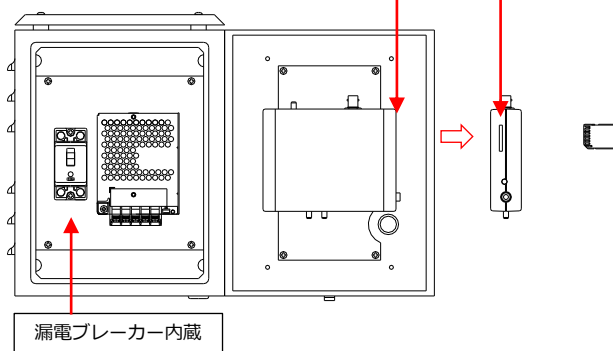

フルHD SDカードレコーダー内蔵ドームカメラ

無線LAN・時刻補正用GPS 標準装備

KER-IP200DGW

— ドーム型 —

カメラとレコーダーは一体型だから、
設置条件が添架物 1 台に限定される現場に最適！
※電力柱など

高機能

フルハイビジョンの鮮明な映像を記録できます。
最大256GBのSDカードに録画が可能です。
赤外線LEDを搭載し、夜間低照度時での撮影に最適です。
GPSによる時刻補正機能を装備し、長期間運用でも時刻ズレが発生しません。
内蔵の無線LANによるライブ・再生・データダウンロードにも対応します。

ジャンクションボックス底面 録画状態表示LED

こんな用途に

IPX5準拠で屋外設置が可能です。
常時モニター監視が不要で不測の事態が起きた時などで映像確認する場合に最適です。
街頭・駐車場の防犯、不法投棄監視などに…

ジャンクションボックス内 SDカードスロット部

漏電ブレーカー内蔵

簡単・便利

カメラとレコーダーが一体だから設置が簡単です。
4.3倍のバリフォーカルレンズを採用しており、任意の画角に調整可能です。
LED表示で録画状態を外部から確認できます。
施錠可能なボックスの開閉によりSDカードの取り出しも可能です。